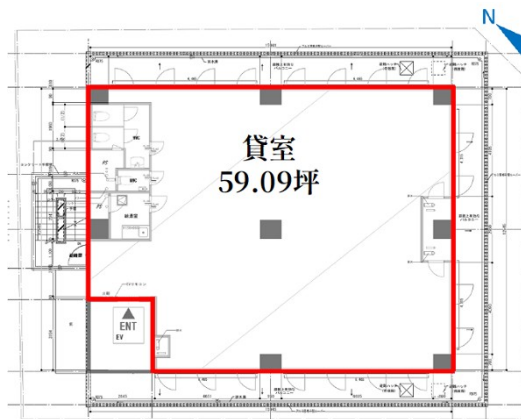

博多ビジネススクエア 7階59.09坪

福岡県福岡市博多区博多駅前4-24-13

物件MAP

賃貸条件	
坪数	59.09坪
階数	7階
入居可能日	

ビル情報	
所在地	福岡県福岡市博多区博多駅前4-24-13
最寄り駅	福岡市営地下鉄空港線 博多駅 徒歩10分 JR鹿児島本線 博多駅 徒歩10分
エリア	博多駅前エリア
竣工	2020年5月
耐震	新耐震基準
階数	地上10階
用途	事務所
構造	RC造

設備情報	
エレベーター	1基
空調	個別空調
OAフロア	OAフロア
基準階天井高	3,100mm
光ファイバー	
トイレ	男女別・室内
セキュリティ	有り
駐車場	有り

事務所移転の簡単検索サイト

Quick Service

クイックサービス

博多ビジネススクエア 7階59.09坪 福岡県福岡市博多区博多駅前4-24-13

博多駅前エリア (ビルID: 0051732) の賃貸オフィス

貸事務所・レンタルオフィス・オフィス移転ならQuickService