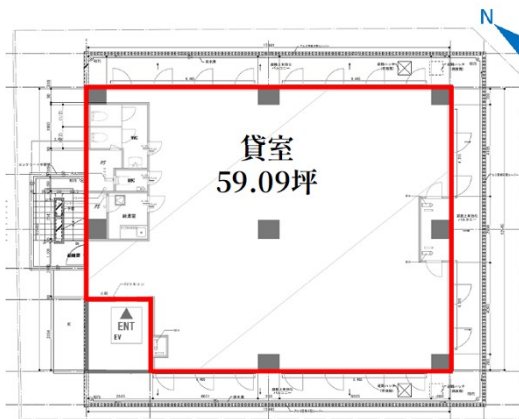

博多ビジネススクエア 5階59.09坪

福岡県福岡市博多区博多駅前4-24-13

物件MAP

賃貸条件	
坪数	59.09坪
階数	5階
入居可能日	

ビル情報	
所在地	福岡県福岡市博多区博多駅前4-24-13
最寄り駅	福岡市営地下鉄空港線 博多駅 徒歩10分 JR鹿児島本線 博多駅 徒歩10分
エリア	博多駅前エリア
竣工	2020年5月
耐震	新耐震基準
階数	地上10階
用途	事務所
構造	RC造

設備情報	
エレベーター	1基
空調	個別空調
OAフロア	OAフロア
基準階天井高	3,100mm
光ファイバー	
トイレ	男女別・室内
セキュリティ	有り
駐車場	有り