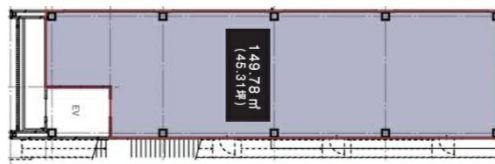

DAIMYO631 4階45.31坪

福岡県福岡市中央区大名1-3-8

物件MAP

賃貸条件	
坪数	45.31坪
階数	4階
入居可能日	
ビル情報	
所在地	福岡県福岡市中央区大名1-3-8
最寄り駅	福岡市営地下鉄空港線 赤坂駅 徒歩8分 西鉄天神大牟田線 西鉄福岡(天神)駅 徒歩8分 福岡市営地下鉄空港線 天神駅 徒歩12分
エリア	天神・赤坂エリア
竣工	2020年4月
耐震	新耐震基準
階数	地上5階
用途	事務所/店舗
構造	S造
設備情報	
エレベーター	1基
空調	無し
OAフロア	スケルトン
基準階天井高	
光ファイバー	
トイレ	無し
セキュリティ	
駐車場	