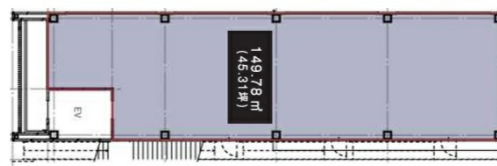

# VORT福岡大名 3階45.84坪

福岡県福岡市中央区大名1-3-8

## 物件MAP

賃貸条件	
月額賃料	687,600円（税別）
坪数	45.84坪
坪単価	15,000円（税別）
共益費	賃料に含む
礼金	無し
敷金（保証金）	6ヶ月
階数	3階
入居可能日	即日

ビル情報	
所在地	福岡県福岡市中央区大名1-3-8
最寄り駅	福岡市営地下鉄空港線 赤坂駅 徒歩8分 西鉄天神大牟田線 西鉄福岡（天神）駅 徒歩8分 福岡市営地下鉄空港線 天神駅 徒歩12分
エリア	天神・赤坂エリア
竣工	2020年4月
耐震	新耐震基準
階数	地上5階
用途	事務所/店舗
構造	S造