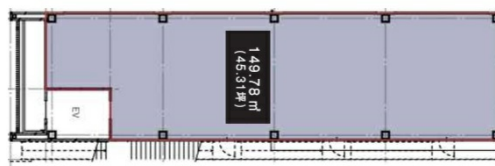

# VORT福岡大名 3階45.84坪

福岡県福岡市中央区大名1-3-8

## 物件MAP

| 賃貸条件    |  |
|---------|--|
| 月額賃料    | 687,600円（税別）   |
| 坪数      | 45.84坪   |
| 坪単価     | 15,000円（税別）  |
| 共益費     | 賃料に含む  |
| 礼金      | 無し   |
| 敷金（保証金） | 6ヶ月  |
| 階数      | 3階   |
| 入居可能日   | 即日   |
| ビル情報    |  |
| 所在地     | 福岡県福岡市中央区大名1-3-8   |
| 最寄り駅    | 福岡市営地下鉄空港線 赤坂駅 徒歩8分<br>西鉄天神大牟田線 西鉄福岡（天神）駅 徒歩8分<br>福岡市営地下鉄空港線 天神駅 徒歩12分 |
| エリア     | 天神・赤坂エリア   |
| 竣工      | 2020年4月  |
| 耐震      | 新耐震基準  |
| 階数      | 地上5階   |
| 用途      | 事務所/店舗   |
| 構造      | S造   |
| 設備情報    |  |
| エレベーター  | 1基   |
| 空調      | 無し   |
| OAフロア   | スケルトン  |
| 基準階天井高  |  |
| 光ファイバー  |  |
| トイレ     | 無し   |
| セキュリティ  |  |
| 駐車場     |  |