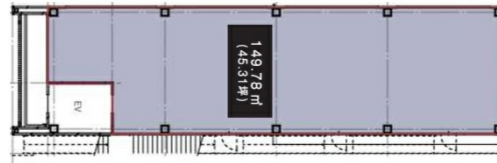

# VORT福岡大名 3階45.84坪

福岡県福岡市中央区大名1-3-8

## 物件MAP

賃貸条件	
月額賃料	687,600円（税別）
坪数	45.84坪
坪単価	15,000円（税別）
共益費	賃料に含む
礼金	無し
敷金（保証金）	6ヶ月
階数	3階
入居可能日	即日

ビル情報	
所在地	福岡県福岡市中央区大名1-3-8
最寄り駅	福岡市営地下鉄空港線 赤坂駅 徒歩8分 西鉄天神大牟田線 西鉄福岡（天神）駅 徒歩8分 福岡市営地下鉄空港線 天神駅 徒歩12分
エリア	天神・赤坂エリア
竣工	2020年4月
耐震	新耐震基準
階数	地上5階
用途	事務所/店舗
構造	S造