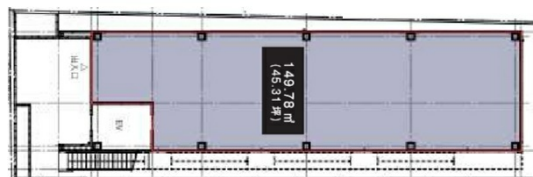

VORT福岡大名 1階45.31坪

福岡県福岡市中央区大名1-3-8

物件MAP

賃貸条件	
坪数	45.31坪
階数	1階
入居可能日	
ビル情報	
所在地	福岡県福岡市中央区大名1-3-8
最寄り駅	福岡市営地下鉄空港線 赤坂駅 徒歩8分 西鉄天神大牟田線 西鉄福岡(天神)駅 徒歩8分 福岡市営地下鉄空港線 天神駅 徒歩12分
エリア	天神・赤坂エリア
竣工	2020年4月
耐震	新耐震基準
階数	地上5階
用途	事務所/店舗
構造	S造
設備情報	
エレベーター	1基
空調	無し
OAフロア	スケルトン
基準階天井高	
光ファイバー	
トイレ	無し
セキュリティ	
駐車場	