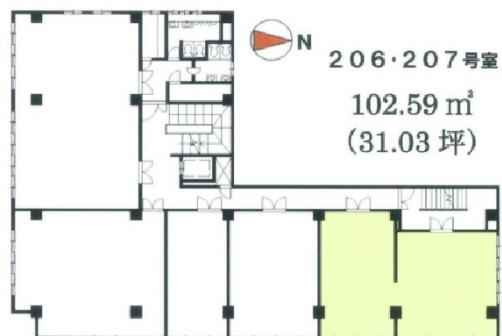

# 清水ビル 2階31.03坪

東京都新宿区新宿1-34-16

## 物件MAP

賃貸条件	
月額賃料	403,390円 (税別)
坪数	31.03坪
坪単価	13,000円 (税別)
共益費	無し
礼金	2ヶ月
敷金 (保証金)	5ヶ月
階数	2階 (206・207)
入居可能日	即日
ビル情報	
所在地	東京都新宿区新宿1-34-16
最寄り駅	東京メトロ丸ノ内線 新宿御苑前駅 徒歩4分 都営新宿線 新宿三丁目駅 徒歩5分 東京メトロ丸ノ内線 新宿三丁目駅 徒歩5分 JR中央・総武線 新宿駅 徒歩12分 JR山手線 新宿駅 徒歩12分
エリア	新宿・新宿御苑エリア
竣工	1966年12月
耐震	旧耐震基準
階数	地上10階 地下1階
用途	事務所
構造	SRC造
設備情報	
エレベーター	1基
空調	個別空調
OAフロア	その他
基準階天井高	
光ファイバー	有り
トイレ	男女共用・室内
セキュリティ	有り
駐車場	無し