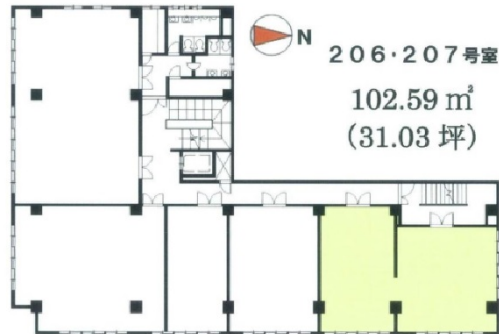

清水ビル 2階31.03坪

東京都新宿区新宿1-34-16

物件MAP

賃貸条件	
月額賃料	403,390円 (税別)
坪数	31.03坪
坪単価	13,000円 (税別)
共益費	無し
礼金	2ヶ月
敷金 (保証金)	5ヶ月
階数	2階 (206・207)
入居可能日	即日

ビル情報	
所在地	東京都新宿区新宿1-34-16
最寄り駅	東京メトロ丸ノ内線 新宿御苑前駅 徒歩4分 都営新宿線 新宿三丁目駅 徒歩5分 東京メトロ丸ノ内線 新宿三丁目駅 徒歩5分 JR中央・総武線 新宿駅 徒歩12分 JR山手線 新宿駅 徒歩12分
エリア	新宿・新宿御苑エリア
竣工	1966年12月
耐震	旧耐震基準
階数	地上10階 地下1階
用途	事務所
構造	SRC造

設備情報	
エレベーター	1基
空調	個別空調
OAフロア	その他
基準階天井高	
光ファイバー	有り
トイレ	男女共用・室内
セキュリティ	有り
駐車場	無し

事務所移転の簡単検索サイト

Quick Service

クイックサービス

清水ビル 2階31.03坪 東京都新宿区新宿1-34-16

新宿・新宿御苑エリア (ビルID: 0051700) の賃貸オフィス

貸事務所・レンタルオフィス・オフィス移転ならQuickService