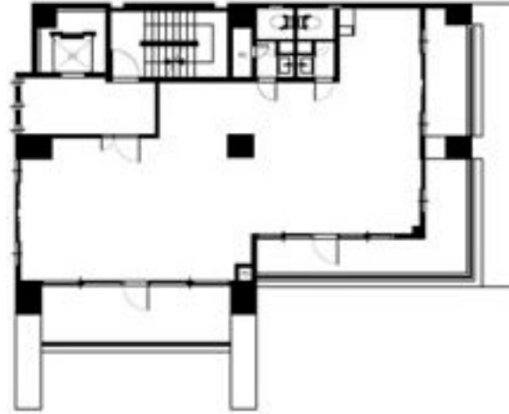

エストラ岐阜 5階25.24坪

岐阜県岐阜市花園町16

物件MAP

賃貸条件	
坪数	25.24坪
階数	5階 (501)
入居可能日	
ビル情報	
所在地	岐阜県岐阜市花園町16
最寄り駅	JR東海道本線 岐阜駅 徒歩5分 JR高山本線 岐阜駅 徒歩5分 名鉄名古屋本線 名鉄岐阜駅 徒歩10分 名鉄各務原線 名鉄岐阜駅 徒歩10分
エリア	岐阜
竣工	1990年3月
耐震	新耐震基準
階数	地上5階
用途	事務所
構造	RC造
設備情報	
エレベーター	1基
空調	個別空調
OAフロア	OAフロア
基準階天井高	
光ファイバー	有り
トイレ	男女別・室外
セキュリティ	有り
駐車場	無し