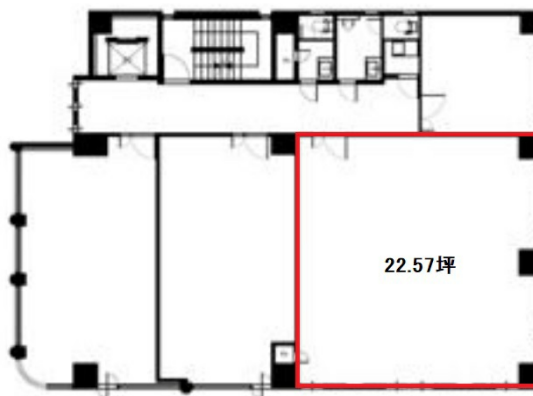

## 物件MAP

賃貸条件	
坪数	22.57坪
階数	3階 (303)
入居可能日	
ビル情報	
所在地	岐阜県岐阜市花園町16
最寄り駅	JR東海道本線 岐阜駅 徒歩5分 JR高山本線 岐阜駅 徒歩5分 名鉄名古屋本線 名鉄岐阜駅 徒歩10分 名鉄各務原線 名鉄岐阜駅 徒歩10分
エリア	岐阜
竣工	1990年3月
耐震	新耐震基準
階数	地上5階
用途	事務所
構造	RC造
設備情報	
エレベーター	1基
空調	個別空調
OAフロア	OAフロア
基準階天井高	
光ファイバー	有り
トイレ	男女別・室外
セキュリティ	有り
駐車場	無し