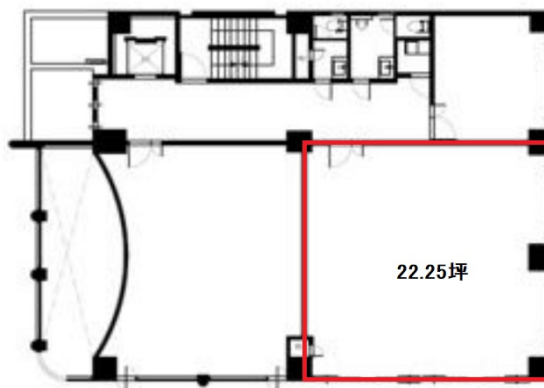

エストラ岐阜 2階22.25坪

岐阜県岐阜市花園町16

物件MAP

賃貸条件	
坪数	22.25坪
階数	2階 (202)
入居可能日	
ビル情報	
所在地	岐阜県岐阜市花園町16
最寄り駅	JR東海道本線 岐阜駅 徒歩5分 JR高山本線 岐阜駅 徒歩5分 名鉄名古屋本線 名鉄岐阜駅 徒歩10分 名鉄各務原線 名鉄岐阜駅 徒歩10分
エリア	岐阜
竣工	1990年3月
耐震	新耐震基準
階数	地上5階
用途	事務所
構造	RC造
設備情報	
エレベーター	1基
空調	個別空調
OAフロア	OAフロア
基準階天井高	
光ファイバー	有り
トイレ	男女別・室外
セキュリティ	有り
駐車場	無し