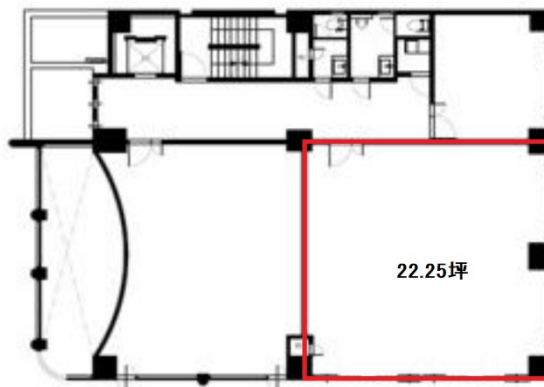

## 物件MAP

賃貸条件	
坪数	22.25坪
階数	2階 (202)
入居可能日	
ビル情報	
所在地	岐阜県岐阜市花園町16
最寄り駅	JR東海道本線 岐阜駅 徒歩5分 JR高山本線 岐阜駅 徒歩5分 名鉄名古屋本線 名鉄岐阜駅 徒歩10分 名鉄各務原線 名鉄岐阜駅 徒歩10分
エリア	岐阜
竣工	1990年3月
耐震	新耐震基準
階数	地上5階
用途	事務所
構造	RC造
設備情報	
エレベーター	1基
空調	個別空調
OAフロア	OAフロア
基準階天井高	
光ファイバー	有り
トイレ	男女別・室外
セキュリティ	有り
駐車場	無し