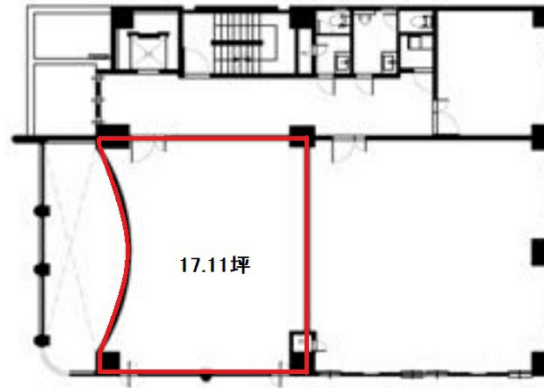

エストラ岐阜 2階17.11坪

岐阜県岐阜市花園町16

物件MAP

賃貸条件	
坪数	17.11坪
階数	2階 (201)
入居可能日	
ビル情報	
所在地	岐阜県岐阜市花園町16
最寄り駅	JR東海道本線 岐阜駅 徒歩5分 JR高山本線 岐阜駅 徒歩5分 名鉄名古屋本線 名鉄岐阜駅 徒歩10分 名鉄各務原線 名鉄岐阜駅 徒歩10分
エリア	岐阜
竣工	1990年3月
耐震	新耐震基準
階数	地上5階
用途	事務所
構造	RC造
設備情報	
エレベーター	1基
空調	個別空調
OAフロア	OAフロア
基準階天井高	
光ファイバー	有り
トイレ	男女別・室外
セキュリティ	有り
駐車場	無し