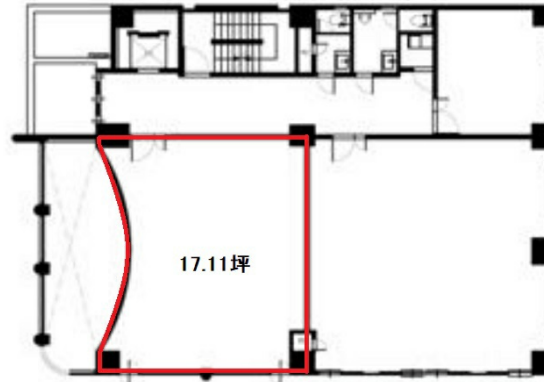

エストラ岐阜 2階17.11坪

岐阜県岐阜市花園町16

物件MAP

賃貸条件	
坪数	17.11坪
階数	2階 (201)
入居可能日	
ビル情報	
所在地	岐阜県岐阜市花園町16
最寄り駅	JR東海道本線 岐阜駅 徒歩5分 JR高山本線 岐阜駅 徒歩5分 名鉄名古屋本線 名鉄岐阜駅 徒歩10分 名鉄各務原線 名鉄岐阜駅 徒歩10分
エリア	岐阜
竣工	1990年3月
耐震	新耐震基準
階数	地上5階
用途	事務所
構造	RC造
設備情報	
エレベーター	1基
空調	個別空調
OAフロア	OAフロア
基準階天井高	
光ファイバー	有り
トイレ	男女別・室外
セキュリティ	有り
駐車場	無し