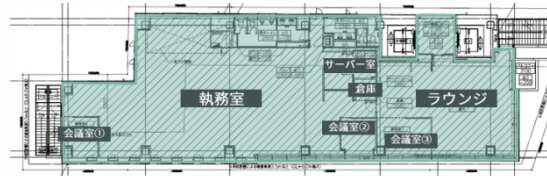

Takebashi7 7階131.32坪

東京都千代田区神田神保町3-27-7

物件MAP

賃貸条件	
坪数	131.32坪
階数	7階 (ハーフセットアップ)
入居可能日	
ビル情報	
所在地	東京都千代田区神田神保町3-27-7
最寄り駅	東京メトロ半蔵門線 九段下駅 徒歩5分 東京メトロ東西線 九段下駅 徒歩5分 都営新宿線 九段下駅 徒歩5分
エリア	飯田橋・水道橋・神保町エリア
竣工	2020年2月
耐震	新耐震基準
階数	地上9階
用途	事務所
構造	S造
設備情報	
エレベーター	
空調	個別空調
OAフロア	OAフロア
基準階天井高	2,700mm
光ファイバー	有り
トイレ	男女別・室外
セキュリティ	有り
駐車場	調査中