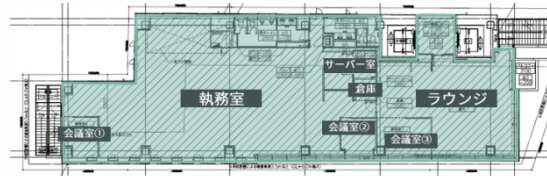

# Takebashi7 5階131.32坪

東京都千代田区神田神保町3-27-7

## 物件MAP

賃貸条件	
坪数	131.32坪
階数	5階
入居可能日	
ビル情報	
所在地	東京都千代田区神田神保町3-27-7
最寄り駅	東京メトロ半蔵門線 九段下駅 徒歩5分 東京メトロ東西線 九段下駅 徒歩5分 都営新宿線 九段下駅 徒歩5分
エリア	飯田橋・水道橋・神保町エリア
竣工	2020年2月
耐震	新耐震基準
階数	地上9階
用途	事務所
構造	S造
設備情報	
エレベーター	
空調	個別空調
OAフロア	OAフロア
基準階天井高	2,700mm
光ファイバー	有り
トイレ	男女別・室外
セキュリティ	有り
駐車場	調査中