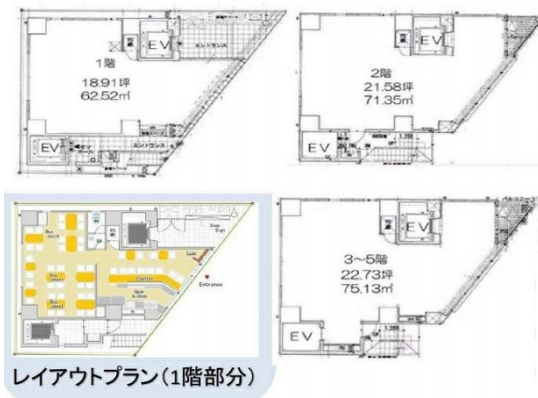

CREAL浅草スカイビュースクエア 5階22.73坪

東京都台東区花川戸1-10-14

物件MAP

賃貸条件	
坪数	22.73坪
階数	5階 (501)
入居可能日	
ビル情報	
所在地	東京都台東区花川戸1-10-14
最寄り駅	東京メトロ銀座線 浅草駅 徒歩3分 都営浅草線 浅草駅 徒歩5分 つくばエクスプレス 浅草駅 徒歩7分
エリア	その他台東区
竣工	2020年8月
耐震	新耐震基準
階数	地上12階
用途	店舗
構造	RC造
設備情報	
エレベーター	1基
空調	無し
OAフロア	スケルトン
基準階天井高	3,200mm
光ファイバー	無し
トイレ	無し
セキュリティ	無し
駐車場	無し