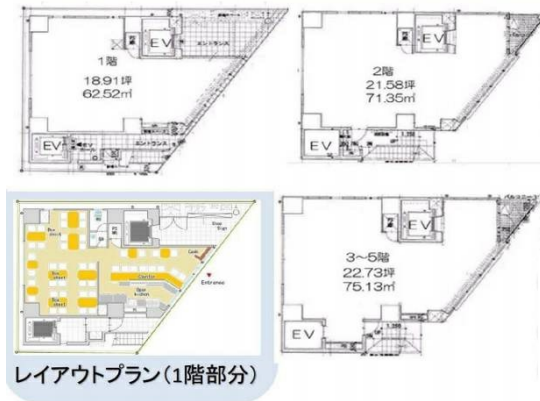

CREAL浅草スカイビュースクエア 5階22.73坪

東京都台東区花川戸1-10-14

物件MAP

賃貸条件	
坪数	22.73坪
階数	5階 (501)
入居可能日	
ビル情報	
所在地	東京都台東区花川戸1-10-14
最寄り駅	東京メトロ銀座線 浅草駅 徒歩3分 都営浅草線 浅草駅 徒歩5分 つくばエクスプレス 浅草駅 徒歩7分
エリア	その他台東区
竣工	2020年8月
耐震	新耐震基準
階数	地上12階
用途	店舗
構造	RC造
設備情報	
エレベーター	1基
空調	無し
OAフロア	スケルトン
基準階天井高	3,200mm
光ファイバー	無し
トイレ	無し
セキュリティ	無し
駐車場	無し

事務所移転の簡単検索サイト

CREAL浅草スカイビュースクエア 5階22.73坪 東京都台東区花川戸1-10-14

その他台東区 (ビルID: 0051693) の賃貸オフィス

貸事務所・レンタルオフィス・オフィス移転ならQuickService

物件詳細はこちらから

0120-55-2620

【受付時間】平日9:30~18:30