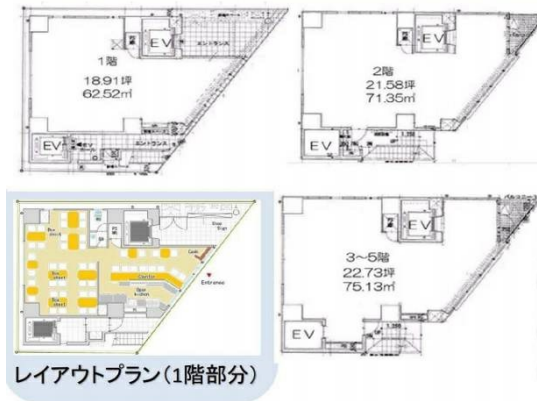

CREAL浅草スカイビュースクエア 4階22.66坪

東京都台東区花川戸1-10-14

物件MAP

賃貸条件	
坪数	22.66坪
階数	4階 (401)
入居可能日	
ビル情報	
所在地	東京都台東区花川戸1-10-14
最寄り駅	東京メトロ銀座線 浅草駅 徒歩3分 都営浅草線 浅草駅 徒歩5分 つくばエクスプレス 浅草駅 徒歩7分
エリア	その他台東区
竣工	2020年8月
耐震	新耐震基準
階数	地上12階
用途	店舗
構造	RC造
設備情報	
エレベーター	1基
空調	無し
OAフロア	スケルトン
基準階天井高	3,200mm
光ファイバー	無し
トイレ	無し
セキュリティ	無し
駐車場	無し