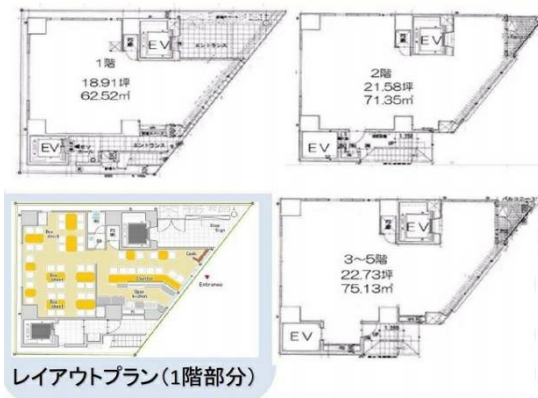

# CREAL浅草スカイビュースクエア 4階22.66坪

東京都台東区花川戸1-10-14

## 物件MAP

賃貸条件	
坪数	22.66坪
階数	4階 (401)
入居可能日	
ビル情報	
所在地	東京都台東区花川戸1-10-14
最寄り駅	東京メトロ銀座線 浅草駅 徒歩3分 都営浅草線 浅草駅 徒歩5分 つくばエクスプレス 浅草駅 徒歩7分
エリア	その他台東区
竣工	2020年8月
耐震	新耐震基準
階数	地上12階
用途	店舗
構造	RC造
設備情報	
エレベーター	1基
空調	無し
OAフロア	スケルトン
基準階天井高	3,200mm
光ファイバー	無し
トイレ	無し
セキュリティ	無し
駐車場	無し