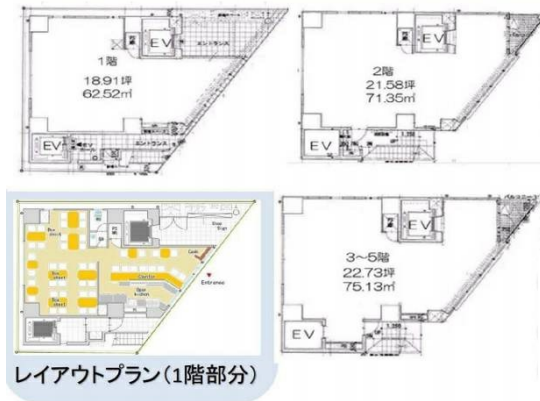

# CREAL浅草スカイビュースクエア 3階22.66坪

東京都台東区花川戸1-10-14

## 物件MAP

賃貸条件	
月額賃料	453,000円(税別)
坪数	22.66坪
坪単価	19,991円(税別)
共益費	賃料に含む
礼金	1ヶ月
敷金(保証金)	3ヶ月
階数	3階(301)
入居可能日	即日

ビル情報	
所在地	東京都台東区花川戸1-10-14
最寄り駅	東京メトロ銀座線 浅草駅 徒歩3分 都営浅草線 浅草駅 徒歩5分 つくばエクスプレス 浅草駅 徒歩7分
エリア	その他台東区
竣工	2020年8月
耐震	新耐震基準
階数	地上12階
用途	店舗
構造	RC造

設備情報	
エレベーター	1基
空調	無し
OAフロア	スケルトン
基準階天井高	3,200mm
光ファイバー	無し
トイレ	無し
セキュリティ	無し
駐車場	無し