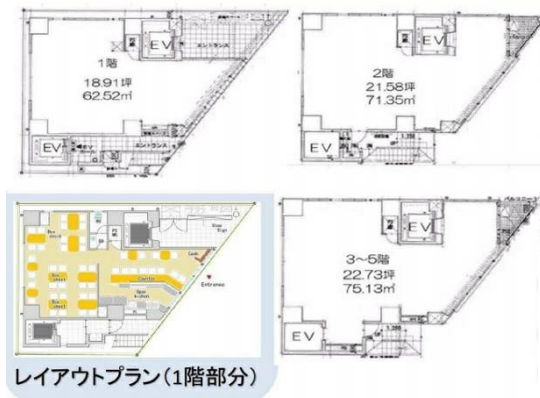

# CREAL浅草スカイビュースクエア 3階22.66坪

東京都台東区花川戸1-10-14

## 物件MAP

賃貸条件	
月額賃料	453,000円(税別)
坪数	22.66坪
坪単価	19,991円(税別)
共益費	賃料に含む
礼金	1ヶ月
敷金(保証金)	3ヶ月
階数	3階(301)
入居可能日	即日

ビル情報	
所在地	東京都台東区花川戸1-10-14
最寄り駅	東京メトロ銀座線 浅草駅 徒歩3分 都営浅草線 浅草駅 徒歩5分 つくばエクスプレス 浅草駅 徒歩7分
エリア	その他台東区
竣工	2020年8月
耐震	新耐震基準
階数	地上12階
用途	店舗
構造	RC造