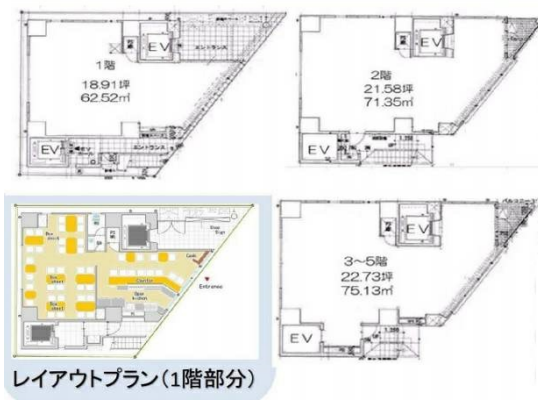

CREAL浅草スカイビュースクエア 2階21.52坪

東京都台東区花川戸1-10-14

物件MAP

賃貸条件	
坪数	21.52坪
階数	2階
入居可能日	
ビル情報	
所在地	東京都台東区花川戸1-10-14
最寄り駅	東京メトロ銀座線 浅草駅 徒歩3分 都営浅草線 浅草駅 徒歩5分 つくばエクスプレス 浅草駅 徒歩7分
エリア	その他台東区
竣工	2020年8月
耐震	新耐震基準
階数	地上12階
用途	店舗
構造	RC造
設備情報	
エレベーター	1基
空調	無し
OAフロア	スケルトン
基準階天井高	3,200mm
光ファイバー	無し
トイレ	無し
セキュリティ	無し
駐車場	無し