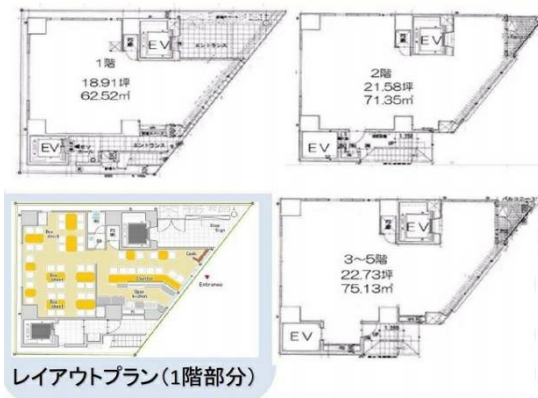

CREAL浅草スカイビュースクエア 2階21.52坪

東京都台東区花川戸1-10-14

物件MAP

賃貸条件	
坪数	21.52坪
階数	2階
入居可能日	
ビル情報	
所在地	東京都台東区花川戸1-10-14
最寄り駅	東京メトロ銀座線 浅草駅 徒歩3分 都営浅草線 浅草駅 徒歩5分 つくばエクスプレス 浅草駅 徒歩7分
エリア	その他台東区
竣工	2020年8月
耐震	新耐震基準
階数	地上12階
用途	店舗
構造	RC造
設備情報	
エレベーター	1基
空調	無し
OAフロア	スケルトン
基準階天井高	3,200mm
光ファイバー	無し
トイレ	無し
セキュリティ	無し
駐車場	無し

事務所移転の簡単検索サイト

Quick Service

クイックサービス

CREAL浅草スカイビュースクエア 2階21.52坪 東京都台東区花川戸1-10-14

その他台東区 (ビルID: 0051693) の賃貸オフィス

貸事務所・レンタルオフィス・オフィス移転ならQuickService

物件詳細はこちらから

0120-55-2620