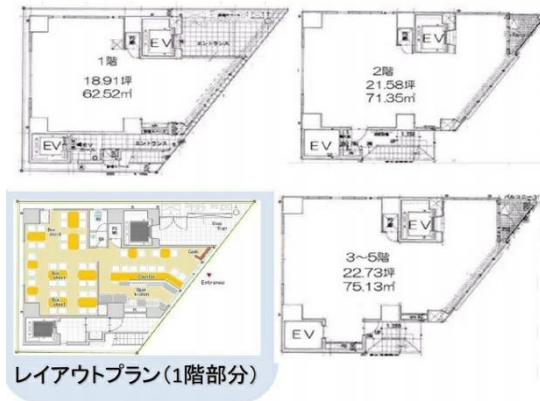

CREAL浅草スカイビュースクエア 1階18.98坪

東京都台東区花川戸1-10-14

物件MAP

賃貸条件	
月額賃料	626,010円(税別)
坪数	18.98坪
坪単価	32,983円(税別)
共益費	賃料に含む
礼金	1ヶ月
敷金(保証金)	6ヶ月
階数	1階(101)
入居可能日	即日

ビル情報	
所在地	東京都台東区花川戸1-10-14
最寄り駅	東京メトロ銀座線 浅草駅 徒歩3分 都営浅草線 浅草駅 徒歩5分 つくばエクスプレス 浅草駅 徒歩7分
エリア	その他台東区
竣工	2020年8月
耐震	新耐震基準
階数	地上12階
用途	店舗
構造	RC造

設備情報	
エレベーター	1基
空調	無し
OAフロア	スケルトン
基準階天井高	3,200mm
光ファイバー	無し
トイレ	無し
セキュリティ	無し
駐車場	無し