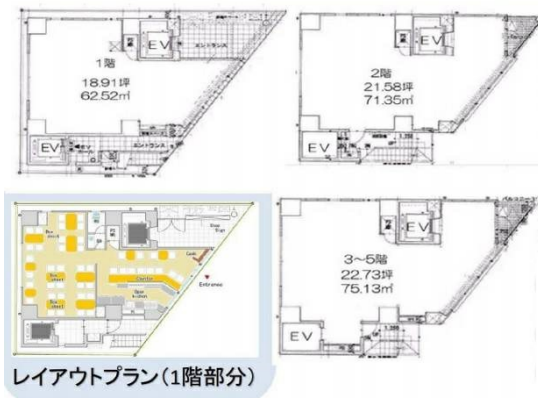

CREAL浅草スカイビュースクエア 1階18.98坪

東京都台東区花川戸1-10-14

物件MAP

賃貸条件	
月額賃料	626,010円(税別)
坪数	18.98坪
坪単価	32,983円(税別)
共益費	賃料に含む
礼金	1ヶ月
敷金(保証金)	6ヶ月
階数	1階(101)
入居可能日	即日

ビル情報	
所在地	東京都台東区花川戸1-10-14
最寄り駅	東京メトロ銀座線 浅草駅 徒歩3分 都営浅草線 浅草駅 徒歩5分 つくばエクスプレス 浅草駅 徒歩7分
エリア	その他台東区
竣工	2020年8月
耐震	新耐震基準
階数	地上12階
用途	店舗
構造	RC造

設備情報	
エレベーター	1基
空調	無し
OAフロア	スケルトン
基準階天井高	3,200mm
光ファイバー	無し
トイレ	無し
セキュリティ	無し
駐車場	無し

CREAL浅草スカイビュースクエア 1階18.98坪 東京都台東区花川戸1-10-14

その他台東区(ビルID: 0051693)の賃貸オフィス

貸事務所・レンタルオフィス・オフィス移転ならQuickService

物件詳細はこちらから

0120-55-2620