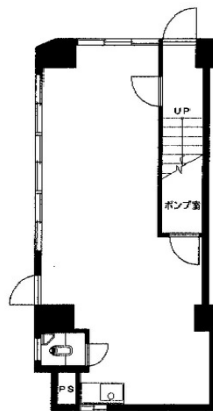

田中ビル 1階11.9坪

東京都千代田区神田司町2-15

物件MAP

賃貸条件	
月額賃料	相談
坪数	11.9坪
坪単価	相談
共益費	賃料に含む
礼金	無し
敷金（保証金）	相談
階数	1階
入居可能日	即日

ビル情報	
所在地	東京都千代田区神田司町2-15
最寄り駅	東京メトロ丸ノ内線 淡路町駅 徒歩2分
エリア	神田・小川町エリア
竣工	1972年1月
耐震	旧耐震基準
階数	地上5階
用途	事務所
構造	RC造

設備情報	
エレベーター	
空調	個別空調
OAフロア	その他
基準階天井高	
光ファイバー	有り
トイレ	男女共用・室内
セキュリティ	無し
駐車場	無し

事務所移転の簡単検索サイト

Quick Service

クイックサービス

田中ビル 1階11.9坪 東京都千代田区神田司町2-15

神田・小川町エリア（ビルID：0051688）の賃貸オフィス

貸事務所・レンタルオフィス・オフィス移転ならQuickService