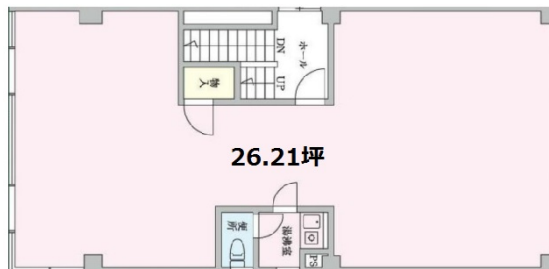

# KNビル 2階26.21坪

東京都港区芝5-12-15

## 物件MAP

賃貸条件	
坪数	26.21坪
階数	2階
入居可能日	

ビル情報	
所在地	東京都港区芝5-12-15
最寄り駅	都営三田線 三田駅 徒歩5分 都営浅草線 三田駅 徒歩5分 JR京浜東北線 田町駅 徒歩8分 JR山手線 田町駅 徒歩8分
エリア	品川・田町・お台場エリア
竣工	1984年3月
耐震	新耐震基準
階数	地上3階 地下1階
用途	事務所
構造	SRC造

設備情報	
エレベーター	
空調	
OAフロア	
基準階天井高	
光ファイバー	調査中
トイレ	男女共用・室内
セキュリティ	調査中
駐車場	

事務所移転の簡単検索サイト

**Quick Service**

クイックサービス

**KNビル 2階26.21坪** 東京都港区芝5-12-15

品川・田町・お台場エリア (ビルID: 0051642) の賃貸オフィス

貸事務所・レンタルオフィス・オフィス移転なら**QuickService**

物件詳細はこちらから

**0120-55-2620**