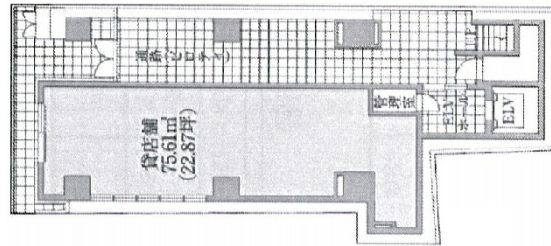

ヨシヤ日本橋ビル 1階22.87坪

東京都中央区日本橋小伝馬町1-3

物件MAP

賃貸条件	
坪数	22.87坪
階数	1階
入居可能日	

ビル情報	
所在地	東京都中央区日本橋小伝馬町1-3
最寄り駅	東京メトロ日比谷線 小伝馬町駅 徒歩2分 JR総武本線 新日本橋駅 徒歩3分
エリア	人形町・小伝馬町・馬喰町エリア
竣工	2020年6月
耐震	新耐震基準
階数	地上8階
用途	店舗
構造	調査中

設備情報	
エレベーター	1基
空調	個別空調
OAフロア	OAフロア
基準階天井高	
光ファイバー	有り
トイレ	調査中
セキュリティ	調査中
駐車場	無し

事務所移転の簡単検索サイト

Quick Service

クイックサービス

ヨシヤ日本橋ビル 1階22.87坪 東京都中央区日本橋小伝馬町1-3

人形町・小伝馬町・馬喰町エリア (ビルID: 0051636) の賃貸オフィス

貸事務所・レンタルオフィス・オフィス移転ならQuickService

物件詳細はこちらから

0120-55-2620