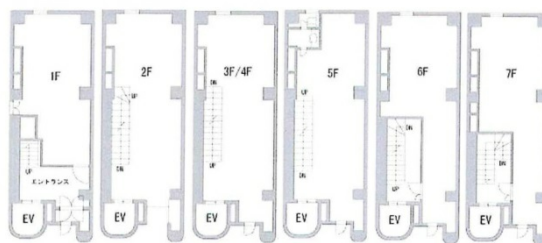

第3須賀ビル 1階111.03坪

東京都千代田区神田小川町3-6

物件MAP

賃貸条件	
月額賃料	1,500,000円（税別）
坪数	111.03坪
坪単価	13,510円（税別）
共益費	賃料に含む
礼金	2ヶ月
敷金（保証金）	10ヶ月
階数	1階
入居可能日	相談

ビル情報	
所在地	東京都千代田区神田小川町3-6
最寄り駅	東京メトロ千代田線 新御茶ノ水駅 徒歩4分 都営三田線 神保町駅 徒歩4分 東京メトロ丸ノ内線 淡路町駅 徒歩5分 都営新宿線 小川町駅 徒歩5分 JR中央・総武線 御茶ノ水駅 徒歩5分
エリア	神田・小川町エリア
竣工	1982年1月
耐震	旧耐震基準
階数	地上7階
用途	事務所/店舗/倉庫・工場
構造	S造

設備情報	
エレベーター	1基
空調	無し
OAフロア	その他
基準階天井高	
光ファイバー	
トイレ	男女共用・室内
セキュリティ	無し
駐車場	無し