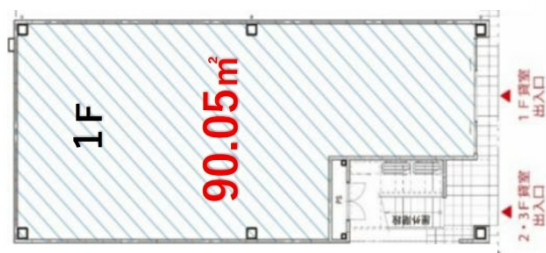

LA博多II 1階27.24坪

福岡県福岡市博多区博多駅前1-12-7

物件MAP

賃貸条件	
坪数	27.24坪
階数	1階
入居可能日	

ビル情報	
所在地	福岡県福岡市博多区博多駅前1-12-7
最寄り駅	福岡市営地下鉄空港線 祇園駅 徒歩5分 福岡市営地下鉄空港線 博多駅 徒歩7分 JR鹿児島本線 博多駅 徒歩7分
エリア	博多駅前エリア
竣工	2020年7月
耐震	新耐震基準
階数	地上3階
用途	事務所/店舗
構造	S造

設備情報	
エレベーター	
空調	
OAフロア	
基準階天井高	
光ファイバー	
トイレ	男女共用・室内
セキュリティ	無し
駐車場	無し