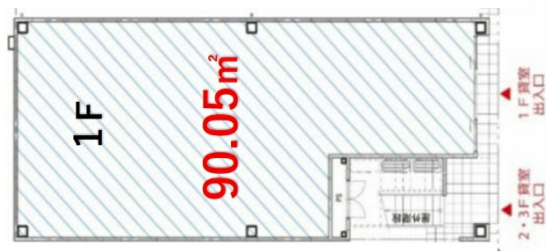

LA博多II 1階27.24坪

福岡県福岡市博多区博多駅前1-12-7

物件MAP

賃貸条件	
坪数	27.24坪
階数	1階
入居可能日	

ビル情報	
所在地	福岡県福岡市博多区博多駅前1-12-7
最寄り駅	福岡市営地下鉄空港線 祇園駅 徒歩5分 福岡市営地下鉄空港線 博多駅 徒歩7分 JR鹿児島本線 博多駅 徒歩7分
エリア	博多駅前エリア
竣工	2020年7月
耐震	新耐震基準
階数	地上3階
用途	事務所/店舗
構造	S造

設備情報	
エレベーター	
空調	
OAフロア	
基準階天井高	
光ファイバー	
トイレ	男女共用・室内
セキュリティ	無し
駐車場	無し

事務所移転の簡単検索サイト

LA博多II 1階27.24坪 福岡県福岡市博多区博多駅前1-12-7

博多駅前エリア (ビルID: 0051611) の賃貸オフィス

貸事務所・レンタルオフィス・オフィス移転なら**QuickService**

物件詳細はこちらから

0120-55-2620