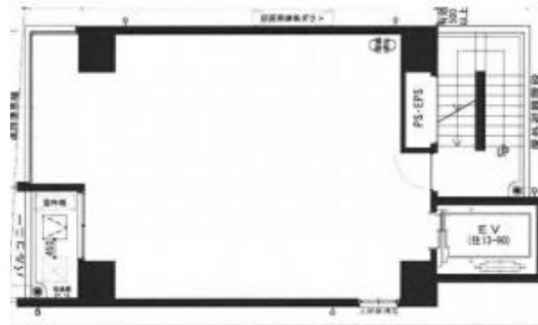

GAZELLE RIO.6 3階18.44坪

大阪府大阪市北区天神橋6

物件MAP

賃貸条件	
月額賃料	295,040円 (税別)
坪数	18.44坪
坪単価	16,000円 (税別)
共益費	賃料に含む
礼金	無し
敷金 (保証金)	6ヶ月
階数	3階
入居可能日	相談

ビル情報	
所在地	大阪府大阪市北区天神橋6
最寄り駅	大阪メトロ堺筋線 天神橋筋六丁目駅 徒歩1分 大阪メトロ谷町線 天神橋筋六丁目駅 徒歩1分
エリア	南森町・天満エリア
竣工	2020年8月
耐震	新耐震基準
階数	地上10階
用途	店舗
構造	RC造