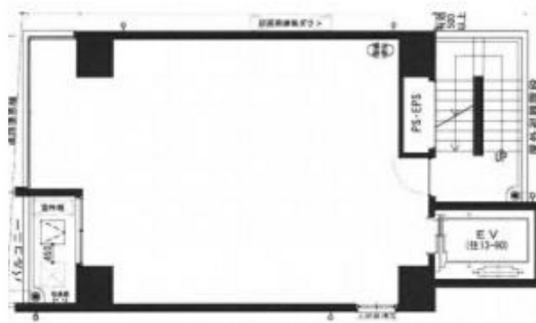

GAZELLE RIO.6 3階18.44坪

大阪府大阪市北区天神橋6

物件MAP

賃貸条件	
月額賃料	295,040円 (税別)
坪数	18.44坪
坪単価	16,000円 (税別)
共益費	賃料に含む
礼金	無し
敷金 (保証金)	6ヶ月
階数	3階
入居可能日	相談

ビル情報	
所在地	大阪府大阪市北区天神橋6
最寄り駅	大阪メトロ堺筋線 天神橋筋六丁目駅 徒歩1分 大阪メトロ谷町線 天神橋筋六丁目駅 徒歩1分
エリア	南森町・天満エリア
竣工	2020年8月
耐震	新耐震基準
階数	地上10階
用途	店舗
構造	RC造

設備情報	
エレベーター	1基
空調	個別空調
OAフロア	
基準階天井高	
光ファイバー	有り
トイレ	
セキュリティ	
駐車場	

事務所移転の簡単検索サイト

Quick Service

クイックサービス

GAZELLE RIO.6 3階18.44坪 大阪府大阪市北区天神橋6

南森町・天満エリア (ビルID: 0051563) の賃貸オフィス

貸事務所・レンタルオフィス・オフィス移転なら**QuickService**