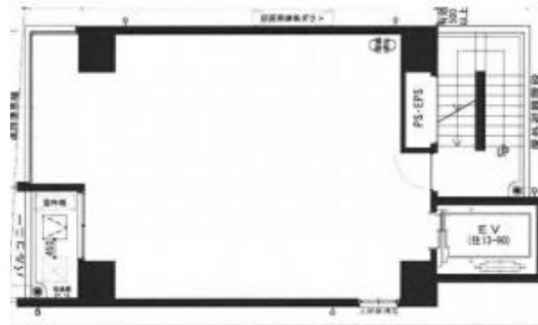

GAZELLE RIO.6 10階18.44坪

大阪府大阪市北区天神橋6

物件MAP

賃貸条件	
坪数	18.44坪
階数	10階
入居可能日	
ビル情報	
所在地	大阪府大阪市北区天神橋6
最寄り駅	大阪メトロ堺筋線 天神橋筋六丁目駅 徒歩1分 大阪メトロ谷町線 天神橋筋六丁目駅 徒歩1分
エリア	南森町・天満エリア
竣工	2020年8月
耐震	新耐震基準
階数	地上10階
用途	店舗
構造	RC造
設備情報	
エレベーター	1基
空調	個別空調
OAフロア	
基準階天井高	
光ファイバー	有り
トイレ	
セキュリティ	
駐車場	