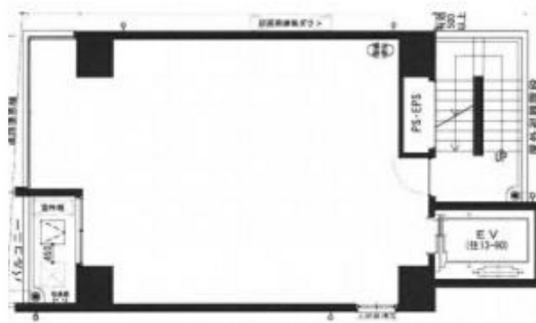

GAZELLE RIO.6 10階18.44坪

大阪府大阪市北区天神橋6

物件MAP

賃貸条件	
坪数	18.44坪
階数	10階
入居可能日	
ビル情報	
所在地	大阪府大阪市北区天神橋6
最寄り駅	大阪メトロ堺筋線 天神橋筋六丁目駅 徒歩1分 大阪メトロ谷町線 天神橋筋六丁目駅 徒歩1分
エリア	南森町・天満エリア
竣工	2020年8月
耐震	新耐震基準
階数	地上10階
用途	店舗
構造	RC造
設備情報	
エレベーター	1基
空調	個別空調
OAフロア	
基準階天井高	
光ファイバー	有り
トイレ	
セキュリティ	
駐車場	

事務所移転の簡単検索サイト

GAZELLE RIO.6 10階18.44坪 大阪府大阪市北区天神橋6

南森町・天満エリア (ビルID: 0051563) の賃貸オフィス

クイックサービス

貸事務所・レンタルオフィス・オフィス移転なら**QuickService**

物件詳細はこちらから

 **0120-55-2620**

【受付時間】平日9:30~18:30