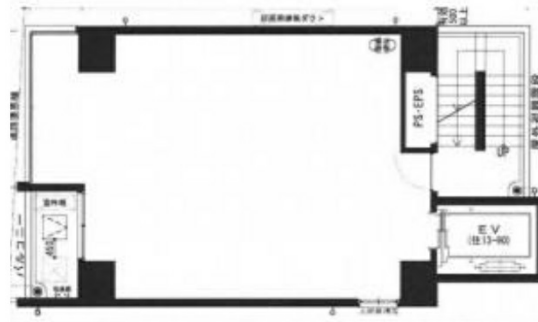

GAZELLE RIO.6 9階18.44坪

大阪府大阪市北区天神橋6

物件MAP

賃貸条件	
坪数	18.44坪
階数	9階
入居可能日	
ビル情報	
所在地	大阪府大阪市北区天神橋6
最寄り駅	大阪メトロ堺筋線 天神橋筋六丁目駅 徒歩1分 大阪メトロ谷町線 天神橋筋六丁目駅 徒歩1分
エリア	南森町・天満エリア
竣工	2020年8月
耐震	新耐震基準
階数	地上10階
用途	店舗
構造	RC造
設備情報	
エレベーター	1基
空調	個別空調
OAフロア	
基準階天井高	
光ファイバー	有り
トイレ	
セキュリティ	
駐車場	