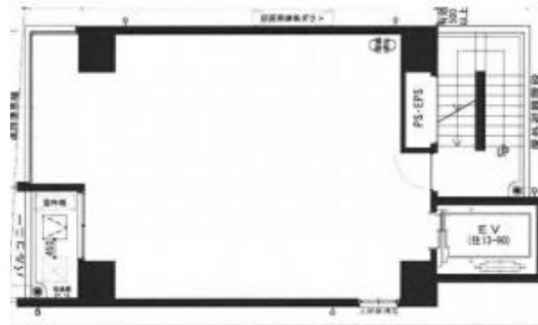

GAZELLE RIO.6 8階18.44坪

大阪府大阪市北区天神橋6

物件MAP

賃貸条件	
月額賃料	248,940円 (税別)
坪数	18.44坪
坪単価	13,500円 (税別)
共益費	賃料に含む
礼金	無し
敷金 (保証金)	6ヶ月
階数	8階
入居可能日	相談

ビル情報	
所在地	大阪府大阪市北区天神橋6
最寄り駅	大阪メトロ堺筋線 天神橋筋六丁目駅 徒歩1分 大阪メトロ谷町線 天神橋筋六丁目駅 徒歩1分
エリア	南森町・天満エリア
竣工	2020年8月
耐震	新耐震基準
階数	地上10階
用途	店舗
構造	RC造