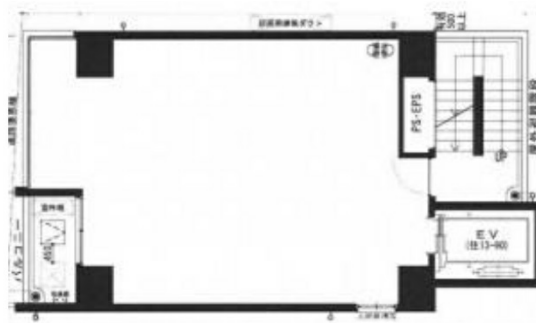

GAZELLE RIO.6 8階18.44坪

大阪府大阪市北区天神橋6

物件MAP

賃貸条件	
月額賃料	248,940円 (税別)
坪数	18.44坪
坪単価	13,500円 (税別)
共益費	賃料に含む
礼金	無し
敷金 (保証金)	6ヶ月
階数	8階
入居可能日	相談

ビル情報	
所在地	大阪府大阪市北区天神橋6
最寄り駅	大阪メトロ堺筋線 天神橋筋六丁目駅 徒歩1分 大阪メトロ谷町線 天神橋筋六丁目駅 徒歩1分
エリア	南森町・天満エリア
竣工	2020年8月
耐震	新耐震基準
階数	地上10階
用途	店舗
構造	RC造

設備情報	
エレベーター	1基
空調	個別空調
OAフロア	
基準階天井高	
光ファイバー	有り
トイレ	
セキュリティ	
駐車場	

事務所移転の簡単検索サイト

GAZELLE RIO.6 8階18.44坪 大阪府大阪市北区天神橋6

南森町・天満エリア (ビルID: 0051563) の賃貸オフィス

クイックサービス

貸事務所・レンタルオフィス・オフィス移転なら**QuickService**

物件詳細はこちらから