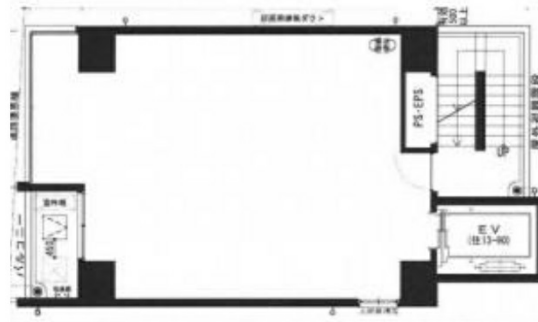

GAZELLE RIO.6 6階18.44坪

大阪府大阪市北区天神橋6

物件MAP

賃貸条件	
坪数	18.44坪
階数	6階
入居可能日	
ビル情報	
所在地	大阪府大阪市北区天神橋6
最寄り駅	大阪メトロ堺筋線 天神橋筋六丁目駅 徒歩1分 大阪メトロ谷町線 天神橋筋六丁目駅 徒歩1分
エリア	南森町・天満エリア
竣工	2020年8月
耐震	新耐震基準
階数	地上10階
用途	店舗
構造	RC造
設備情報	
エレベーター	1基
空調	個別空調
OAフロア	
基準階天井高	
光ファイバー	有り
トイレ	
セキュリティ	
駐車場	