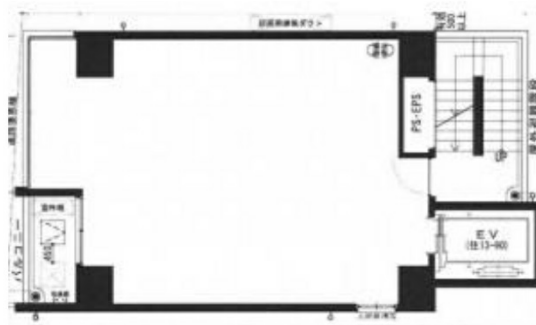

# GAZELLE RIO.6 6階18.44坪

大阪府大阪市北区天神橋6

## 物件MAP

| 賃貸条件   |  |
|--------|--|
| 坪数     | 18.44坪   |
| 階数     | 6階   |
| 入居可能日  |  |
| ビル情報   |  |
| 所在地    | 大阪府大阪市北区天神橋6                                     |
| 最寄り駅   | 大阪メトロ堺筋線 天神橋筋六丁目駅 徒歩1分<br>大阪メトロ谷町線 天神橋筋六丁目駅 徒歩1分 |
| エリア    | 南森町・天満エリア  |
| 竣工     | 2020年8月  |
| 耐震     | 新耐震基準  |
| 階数     | 地上10階  |
| 用途     | 店舗   |
| 構造     | RC造  |
| 設備情報   |  |
| エレベーター | 1基   |
| 空調     | 個別空調   |
| OAフロア  |  |
| 基準階天井高 |  |
| 光ファイバー | 有り   |
| トイレ    |  |
| セキュリティ |  |
| 駐車場    |  |