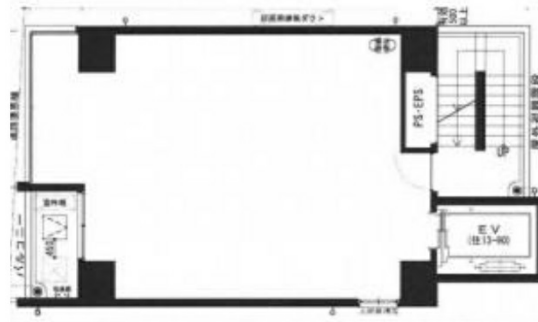

GAZELLE RIO.6 5階18.44坪

大阪府大阪市北区天神橋6

物件MAP

賃貸条件	
坪数	18.44坪
階数	5階
入居可能日	
ビル情報	
所在地	大阪府大阪市北区天神橋6
最寄り駅	大阪メトロ堺筋線 天神橋筋六丁目駅 徒歩1分 大阪メトロ谷町線 天神橋筋六丁目駅 徒歩1分
エリア	南森町・天満エリア
竣工	2020年8月
耐震	新耐震基準
階数	地上10階
用途	店舗
構造	RC造
設備情報	
エレベーター	1基
空調	個別空調
OAフロア	
基準階天井高	
光ファイバー	有り
トイレ	
セキュリティ	
駐車場	