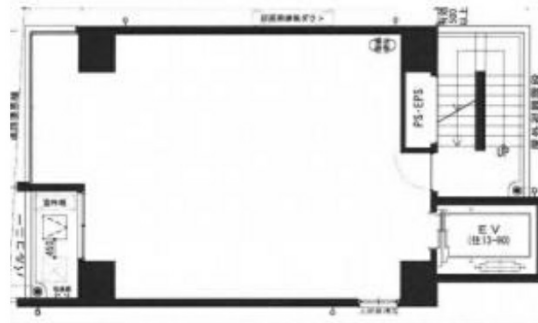

GAZELLE RIO.6 2階18.44坪

大阪府大阪市北区天神橋6

物件MAP

賃貸条件	
月額賃料	368,800円（税別）
坪数	18.44坪
坪単価	20,000円（税別）
共益費	賃料に含む
礼金	無し
敷金（保証金）	6ヶ月
階数	2階
入居可能日	相談

ビル情報	
所在地	大阪府大阪市北区天神橋6
最寄り駅	大阪メトロ堺筋線 天神橋筋六丁目駅 徒歩1分 大阪メトロ谷町線 天神橋筋六丁目駅 徒歩1分
エリア	南森町・天満エリア
竣工	2020年8月
耐震	新耐震基準
階数	地上10階
用途	店舗
構造	RC造