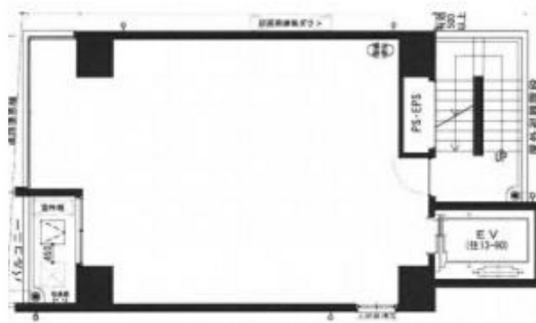

# GAZELLE RIO.6 2階18.44坪

大阪府大阪市北区天神橋6

## 物件MAP

| 賃貸条件    |              |
|---------|--------------|
| 月額賃料    | 368,800円（税別） |
| 坪数      | 18.44坪       |
| 坪単価     | 20,000円（税別）  |
| 共益費     | 賃料に含む        |
| 礼金      | 無し           |
| 敷金（保証金） | 6ヶ月          |
| 階数      | 2階           |
| 入居可能日   | 相談           |