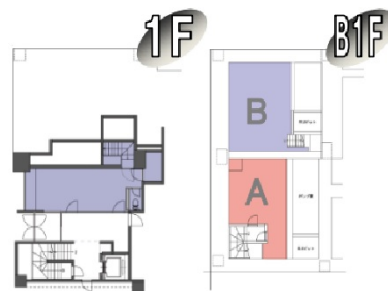

# IM桜木町ビル 1階24.26坪

神奈川県横浜市中区福富町西通1-8

## 物件MAP

賃貸条件	
坪数	24.26坪
階数	1階 (1F+B1F-B)
入居可能日	
ビル情報	
所在地	神奈川県横浜市中区福富町西通1-8
最寄り駅	JR京浜東北線 関内駅 徒歩5分 JR根岸線 関内駅 徒歩5分 JR京浜東北線 桜木町駅 徒歩6分 京急本線 日ノ出町駅 徒歩7分
エリア	その他神奈川
竣工	2001年7月
耐震	新耐震基準
階数	地上13階 地下1階
用途	事務所/店舗/倉庫・工場
構造	SRC造
設備情報	
エレベーター	1基
空調	個別空調
OAフロア	OAフロア
基準階天井高	2,400mm
光ファイバー	有り
トイレ	男女別・室内
セキュリティ	有り
駐車場	有り