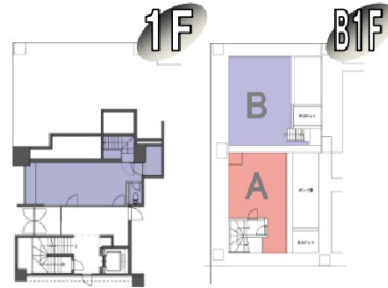

# IM桜木町ビル 1階24.26坪

神奈川県横浜市中区福富町西通1-8

## 物件MAP

賃貸条件	
坪数	24.26坪
階数	1階 (1F+B1F-B)
入居可能日	

ビル情報	
所在地	神奈川県横浜市中区福富町西通1-8
最寄り駅	JR京浜東北線 関内駅 徒歩5分 JR根岸線 関内駅 徒歩5分 JR京浜東北線 桜木町駅 徒歩6分 京急本線 日ノ出町駅 徒歩7分
エリア	その他神奈川
竣工	2001年7月
耐震	新耐震基準
階数	地上13階 地下1階
用途	事務所/店舗/倉庫・工場
構造	SRC造

設備情報	
エレベーター	1基
空調	個別空調
OAフロア	OAフロア
基準階天井高	2,400mm
光ファイバー	有り
トイレ	男女別・室内
セキュリティ	有り
駐車場	有り

事務所移転の簡単検索サイト

IM桜木町ビル 1階24.26坪 神奈川県横浜市中区福富町西通1-8

その他神奈川 (ビルID: 0051562) の賃貸オフィス

貸事務所・レンタルオフィス・オフィス移転ならQuickService

物件詳細はこちらから