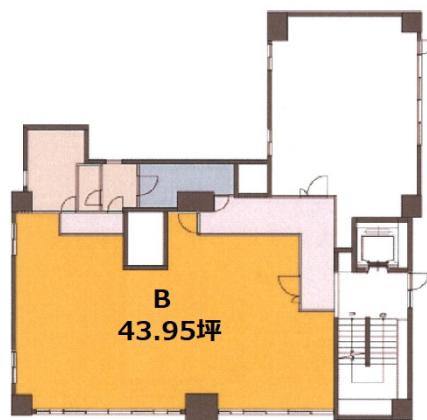

IM桜木町ビル 3階43.95坪

神奈川県横浜市中区福富町西通1-8

物件MAP

賃貸条件	
坪数	43.95坪
階数	3階 (B)
入居可能日	
ビル情報	
所在地	神奈川県横浜市中区福富町西通1-8
最寄り駅	JR京浜東北線 関内駅 徒歩5分 JR根岸線 関内駅 徒歩5分 JR京浜東北線 桜木町駅 徒歩6分 京急本線 日ノ出町駅 徒歩7分
エリア	その他神奈川
竣工	2001年7月
耐震	新耐震基準
階数	地上13階 地下1階
用途	事務所
構造	SRC造
設備情報	
エレベーター	1基
空調	個別空調
OAフロア	OAフロア
基準階天井高	2,400mm
光ファイバー	有り
トイレ	男女別・室内
セキュリティ	有り
駐車場	有り