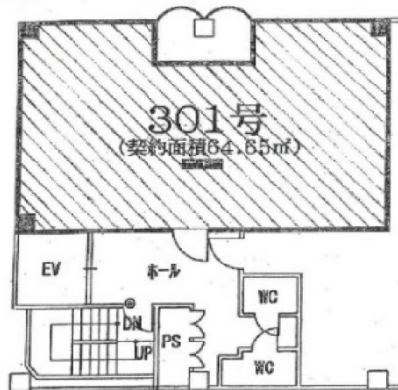

# イーデザインビル (e-design bldg) 3階19.55坪

大阪府大阪市北区西天満4-6-14

## 物件MAP

賃貸条件	
月額賃料	117,000円 (税別)
坪数	19.55坪
坪単価	5,985円 (税別)
共益費	38,000円
礼金	3ヶ月
敷金 (保証金)	
階数	3階 (301)
入居可能日	即日

ビル情報	
所在地	大阪府大阪市北区西天満4-6-14
最寄り駅	大阪メトロ谷町線 東梅田駅 徒歩8分 大阪メトロ御堂筋線 淀屋橋駅 徒歩8分 大阪メトロ堺筋線 南森町駅 徒歩8分
エリア	東梅田・西天満エリア
竣工	1988年7月
耐震	新耐震基準
階数	地上5階
用途	事務所
構造	SRC造