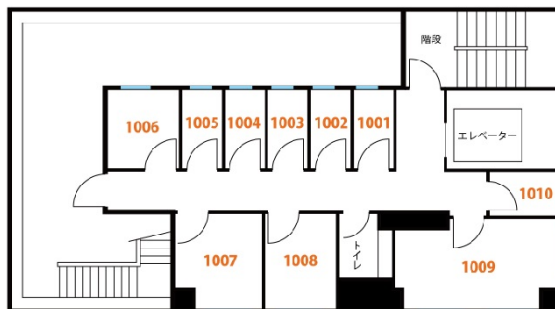

# 天翔オフィス新橋赤レンガ通り 10階0.68坪

東京都港区新橋3-9-10

## 物件MAP

賃貸条件	
月額賃料	相談
坪数	0.68坪
坪単価	相談
共益費	相談
礼金	無し
敷金（保証金）	相談
階数	10階（1名用）
入居可能日	相談

ビル情報	
所在地	東京都港区新橋3-9-10
最寄り駅	JR京浜東北線 新橋駅 徒歩3分 JR山手線 新橋駅 徒歩3分 JR東海道本線 新橋駅 徒歩3分 東京メトロ銀座線 虎ノ門駅 徒歩8分
エリア	新橋・虎ノ門・浜松町エリア
竣工	2017年
耐震	新耐震基準
階数	地上10階 地下1階
用途	レンタルオフィス
構造	