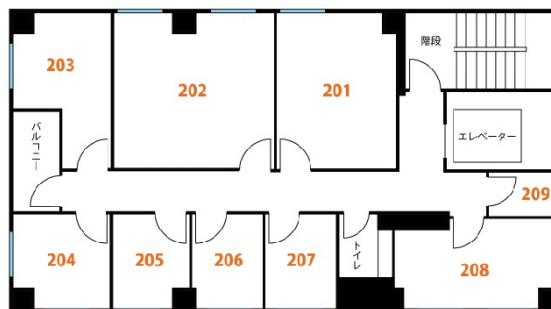

# 天翔オフィス新橋赤レンガ通り 2階1.46坪

東京都港区新橋3-9-10

## 物件MAP

賃貸条件	
月額賃料	相談
坪数	1.46坪
坪単価	相談
共益費	相談
礼金	無し
敷金（保証金）	相談
階数	2階（2名用）
入居可能日	相談
ビル情報	
所在地	東京都港区新橋3-9-10
最寄り駅	JR京浜東北線 新橋駅 徒歩3分 JR山手線 新橋駅 徒歩3分 JR東海道本線 新橋駅 徒歩3分 東京メトロ銀座線 虎ノ門駅 徒歩8分
エリア	新橋・虎ノ門・浜松町エリア
竣工	2017年
耐震	新耐震基準
階数	地上10階 地下1階
用途	レンタルオフィス
構造	
設備情報	
エレベーター	1基
空調	
OAフロア	
基準階天井高	
光ファイバー	有り
トイレ	男女別・室外
セキュリティ	有り
駐車場	